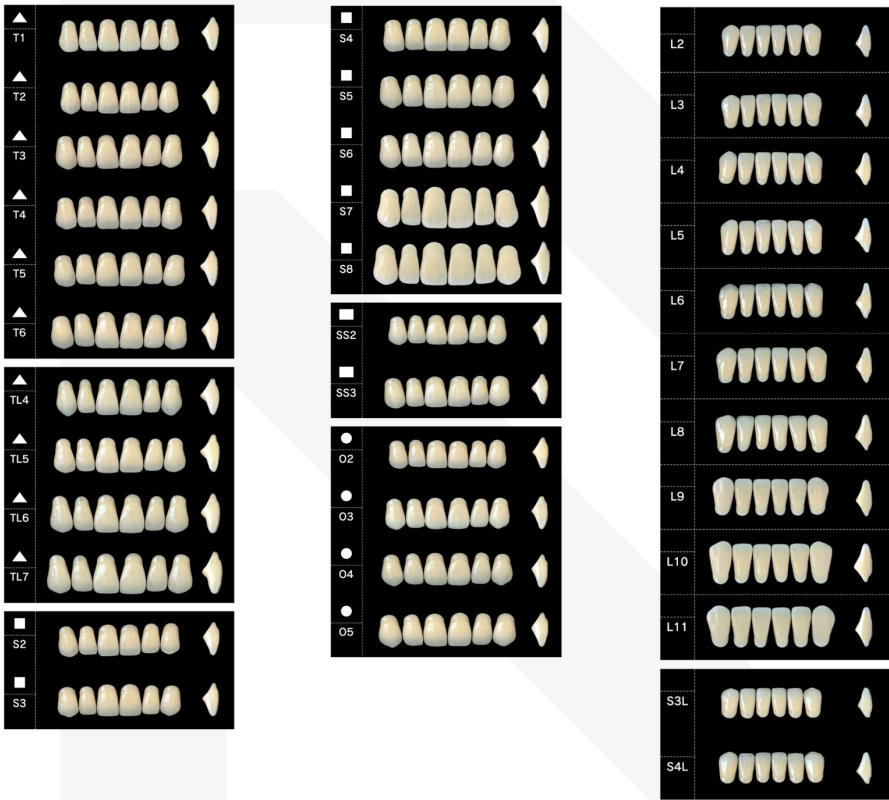

yamahachi 
Dental Products USA

NEW ACE is a Brand distributed by Yamahachi Dental Products USA Inc.

NEW ACE MAIN FEATURES

- Premium Aesthetics at Affordable Prices
- 16 Classic Shades & a Bleached Shade
- Posterior Teeth 0°, 20°, 30°

2-LAYER ACRYLIC TEETH

NEW ACE ANTERIOR TECHNICAL FEATURES

MOULD CHART

COMBINATION TABLE

NEW ACE	POSTERIOR		
	NAPERCE	EPUCERAC	FLAT AC
T1	M30 (M32)	28	—
T2	M30 (M32)	30	30
T3	M32 (M33)	30	30
T4	M32	30	30
T5	M33	32	32
T6	M34 (M32)	34	34
TL4	M34	34	34
TL5	M34	34	34
TL6	M34	34	34
TL7	M36	34	34
S2	M32	28	—
S3	M32	30	30
S4	M32	32	32
S5	M33	34	34
S6	M34	34	34
S7	M36	34	34
S8	M36	36	—
SS2	M30	28	—
SS3	M32	30	30
O2	M30	28	—
O3	M32	30	30
O4	M32	32	32
O5	M32	34	34